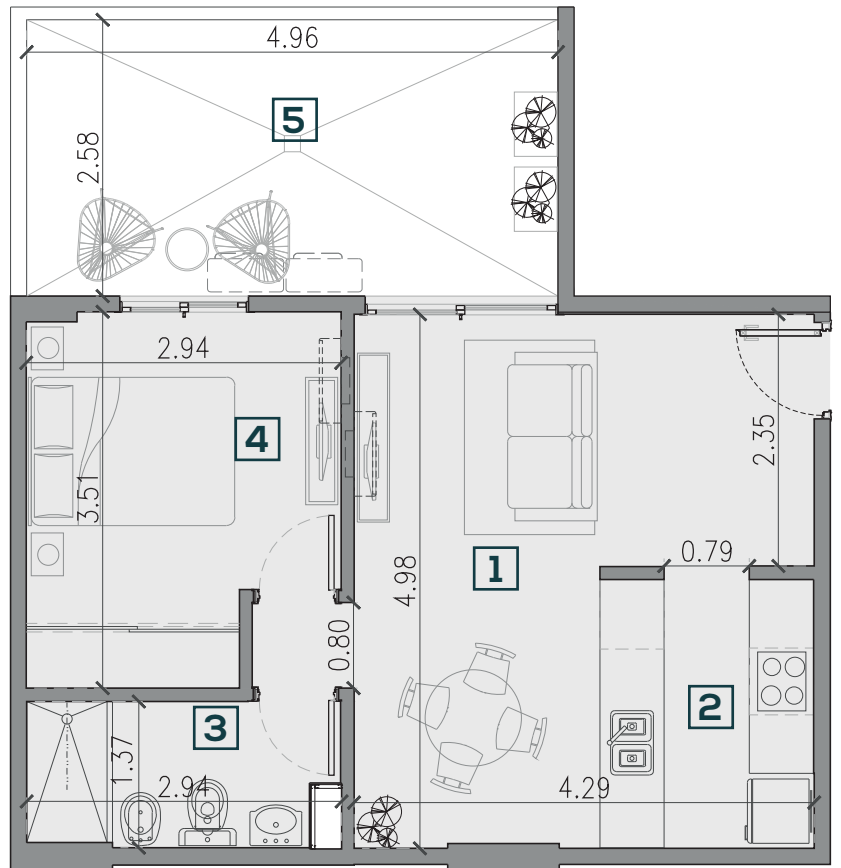

PLANTA BAJA

**TIPOLOGIA C
PLANTA BAJA
(3)**

- 1** ESTAR COMEDOR
- 2** COCINA
- 3** BAÑO
- 4** DORMITORIO
- 5** PATIO

SUPERFICIES

CUBIERTA PROPIA
40,04m²

PATIO
13,46m²

PROPIO : 53,50m²

CUBIERTA COMUN
11,03m²

DESCUBIERTA COMUN
8,54m²

TOTAL : 73,06m²

JOSÉ BAIGORRI 848, ALTA CORDOBA

DESARROLLA