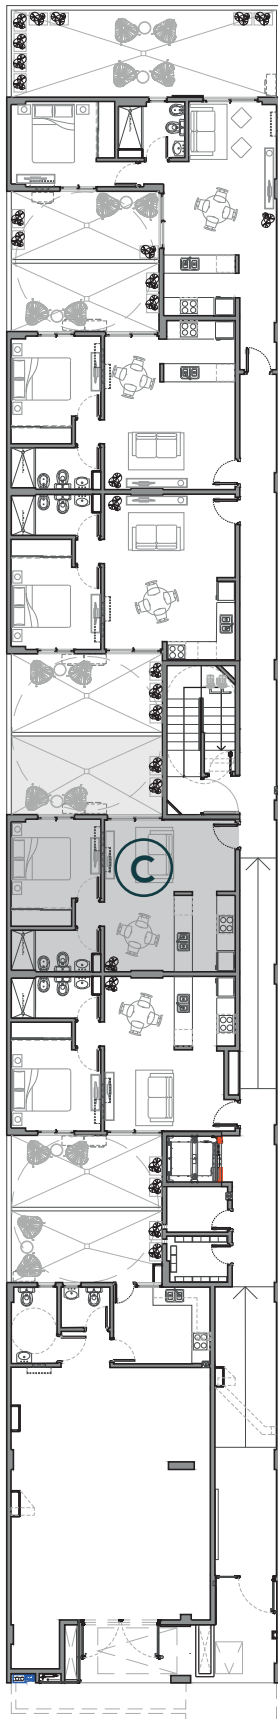

PLANTA BAJA

**TIPOLOGIA C
PLANTA BAJA
(3)**

- 1** ESTAR COMEDOR
- 2** COCINA
- 3** BAÑO
- 4** DORMITORIO
- 5** PATIO

SUPERFICIES

CUBIERTA PROPIA
40,04m²

PATIO
13,46m²

PROPIO : 53,50m²

CUBIERTA COMUN
11,03m²

DESCUBIERTA COMUN
8,54m²

TOTAL : 73,06m²

JOSÉ BAIGORRI 848, ALTA CORDOBA

DESARROLLA