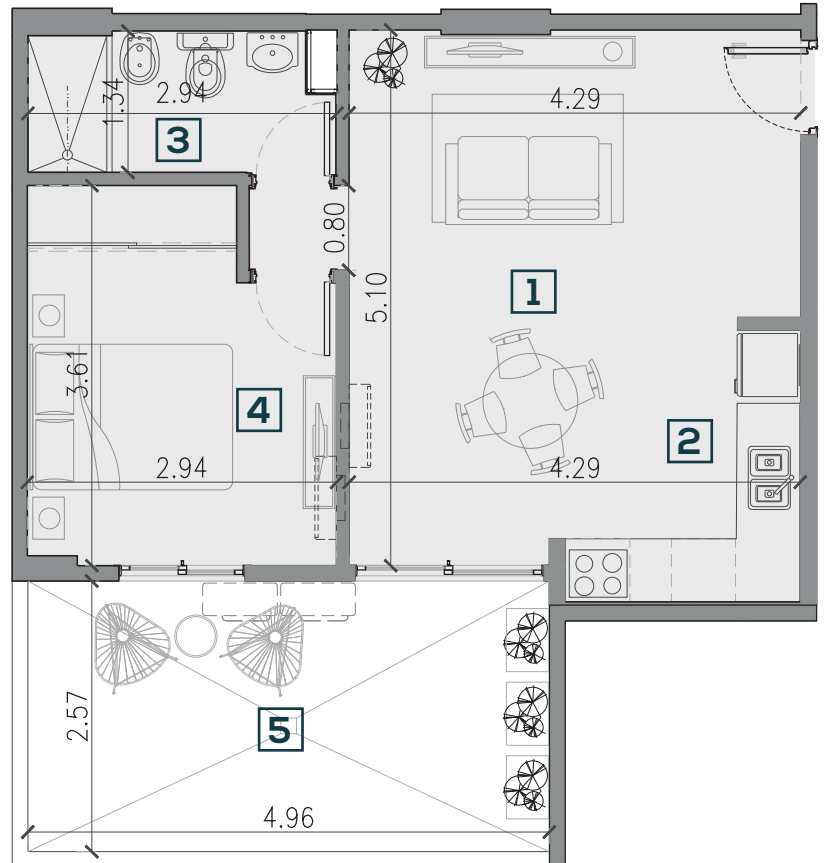

PLANTA BAJA

**TIPOLOGIA D  
PLANTA BAJA  
(4)**

- 1** ESTAR COMEDOR
- 2** COCINA
- 3** BAÑO
- 4** DORMITORIO
- 5** PATIO

**SUPERFICIES**

CUBIERTA PROPIA  
41,63m<sup>2</sup>

PATIO  
13,46m<sup>2</sup>

**PROPIO : 55,09m<sup>2</sup>**

CUBIERTA COMUN  
11,46m<sup>2</sup>

DESCUBIERTA COMUN  
8,87m<sup>2</sup>

**TOTAL : 75,43m<sup>2</sup>**

JOSÉ BAIGORRI 848, ALTA CORDOBA

DESARROLLA