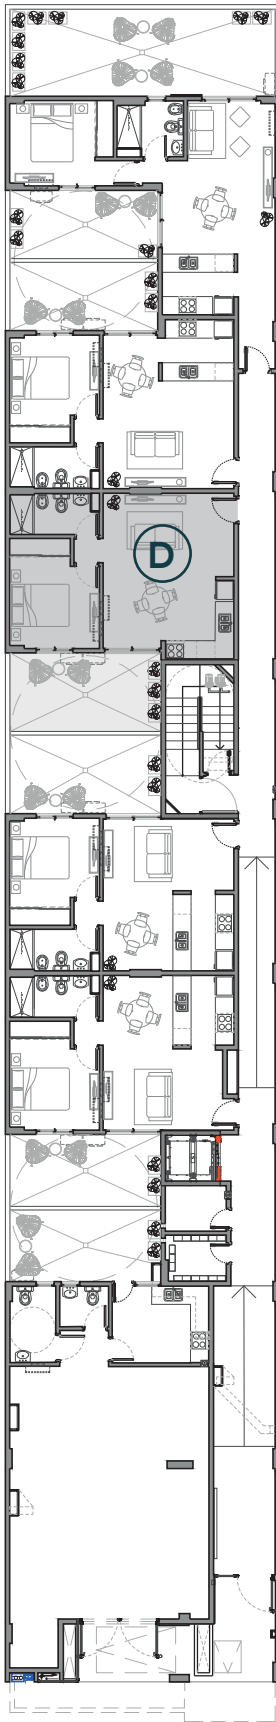

PLANTA BAJA

**TIPOLOGIA D  
PLANTA BAJA  
(4)**

- 1** ESTAR COMEDOR
- 2** COCINA
- 3** BAÑO
- 4** DORMITORIO
- 5** PATIO

**SUPERFICIES**

CUBIERTA PROPIA  
41,63m<sup>2</sup>

PATIO  
13,46m<sup>2</sup>

**PROPIO : 55,09m<sup>2</sup>**

CUBIERTA COMUN  
11,46m<sup>2</sup>

DESCUBIERTA COMUN  
8,87m<sup>2</sup>

**TOTAL : 75,43m<sup>2</sup>**

JOSÉ BAIGORRI 848, ALTA CORDOBA

DESARROLLA