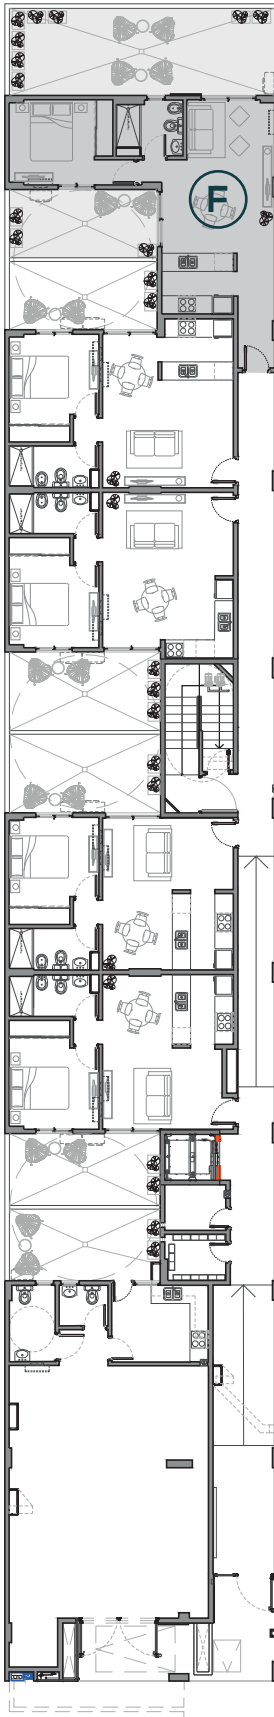

PLANTA BAJA

**TIPOLOGIA F
PLANTA BAJA
(6)**

- 1** ESTAR COMEDOR
- 2** COCINA
- 3** BAÑO
- 4** DORMITORIO
- 5** PATIO

SUPERFICIES

CUBIERTA PROPIA
47,16m²

PATIO
38,40m²

PROPIO : 85,56m²

CUBIERTA COMUN
12,99m²

DESCUBIERTA COMUN
10,05m²

TOTAL : 108,60m²

JOSÉ BAIGORRI 848, ALTA CORDOBA

DESARROLLA