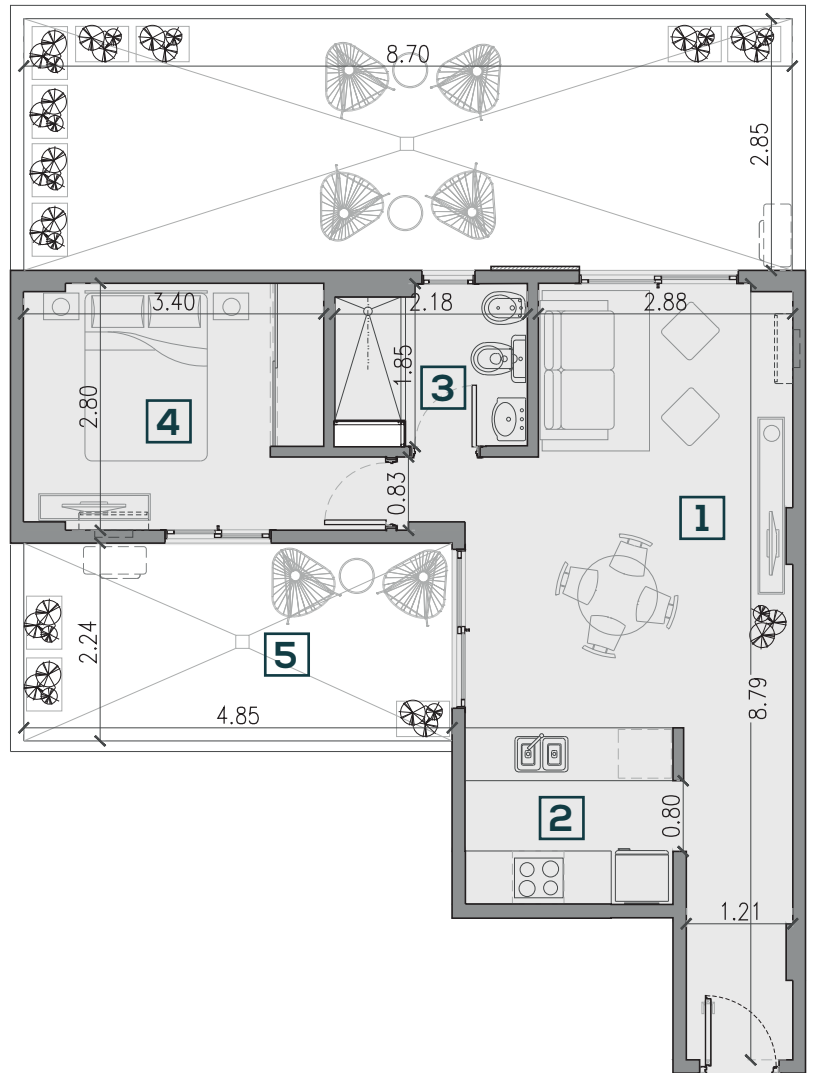

PLANTA BAJA

**TIPOLOGIA F
PLANTA BAJA
(6)**

- 1** ESTAR COMEDOR
- 2** COCINA
- 3** BAÑO
- 4** DORMITORIO
- 5** PATIO

SUPERFICIES

CUBIERTA PROPIA
47,16m²

PATIO
38,40m²

PROPIO : 85,56m²

CUBIERTA COMUN
12,99m²

DESCUBIERTA COMUN
10,05m²

TOTAL : 108,60m²

JOSÉ BAIGORRI 848, ALTA CORDOBA

DESARROLLA