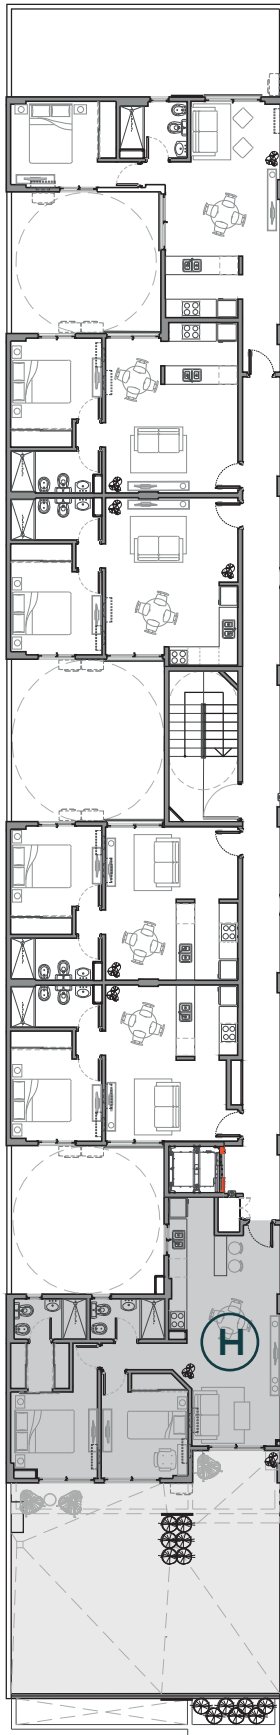

2° PISO

TIPOLOGIA H
2° PISO
(14)

- 1** ESTAR COMEDOR
- 2** COCINA
- 3** BAÑO
- 4** DORMITORIO
- 5** VESTIDOR
- 6** DORMITORIO PRINCIPAL
- 7** TERRAZA

SUPERFICIES

CUBIERTA PROPIA
61,80m²

TERRAZA
71,72m²

PROPIO : 133,52m²

CUBIERTA COMUN
36,76m²

DESCUBIERTA COMUN
28,46m²

TOTAL : 198,75m²

JOSÉ BAIGORRI 848, ALTA CORDOBA

DESARROLLA