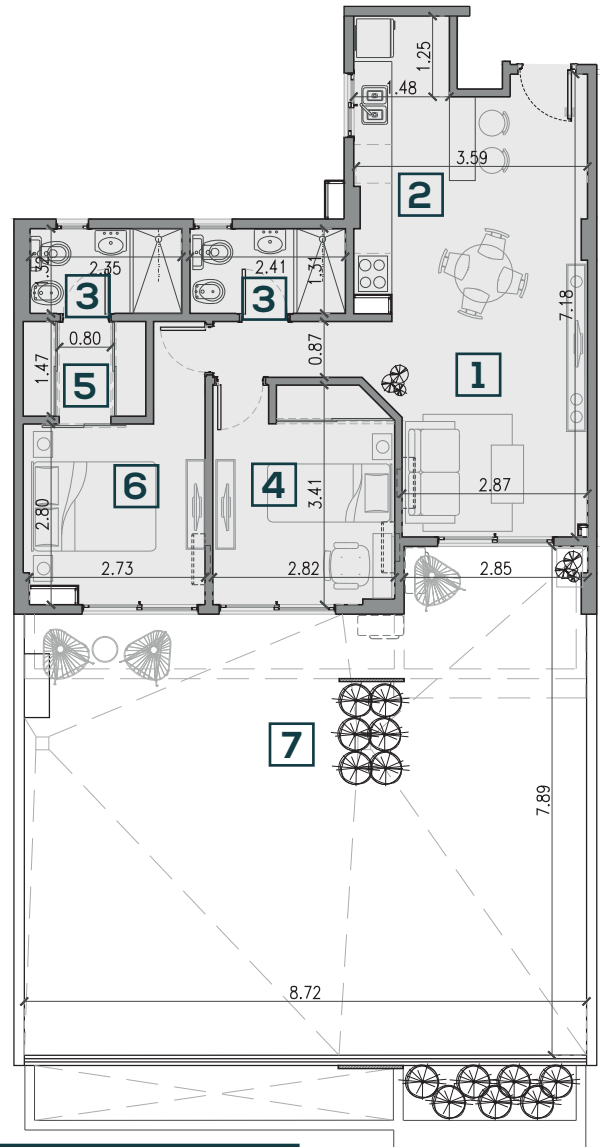

2° PISO

TIPOLOGIA H
2° PISO
(14)

- 1** ESTAR COMEDOR
- 2** COCINA
- 3** BAÑO
- 4** DORMITORIO
- 5** VESTIDOR
- 6** DORMITORIO PRINCIPAL
- 7** TERRAZA

SUPERFICIES

CUBIERTA PROPIA
61,80m²

TERRAZA
71,72m²

PROPIO : 133,52m²

CUBIERTA COMUN
36,76m²

DESCUBIERTA COMUN
28,46m²

TOTAL : 198,75m²

JOSÉ BAIGORRI 848, ALTA CORDOBA

DESARROLLA