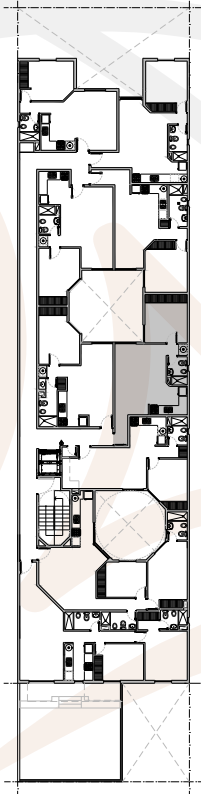

# CATEDRALE

## TIPOLOGIA C 1° a 4° PISO (12-21-30-39)

- 1 ESTAR COMEDOR
- 2 COCINA
- 3 BAÑO
- 4 DORMITORIO

## SUPERFICIES

CUBIERTA PROPIA  
42,06m<sup>2</sup>

SUPERFICIE COMÚN  
16,94m<sup>2</sup>

**TOTAL: 59m<sup>2</sup>**

BAIGORRI 868 - ALTA CORDOBA

**Grupo Canter**  
EMPREDIMIENTOS INMOBILIARIOS

[www.grupocanter.com.ar](http://www.grupocanter.com.ar)