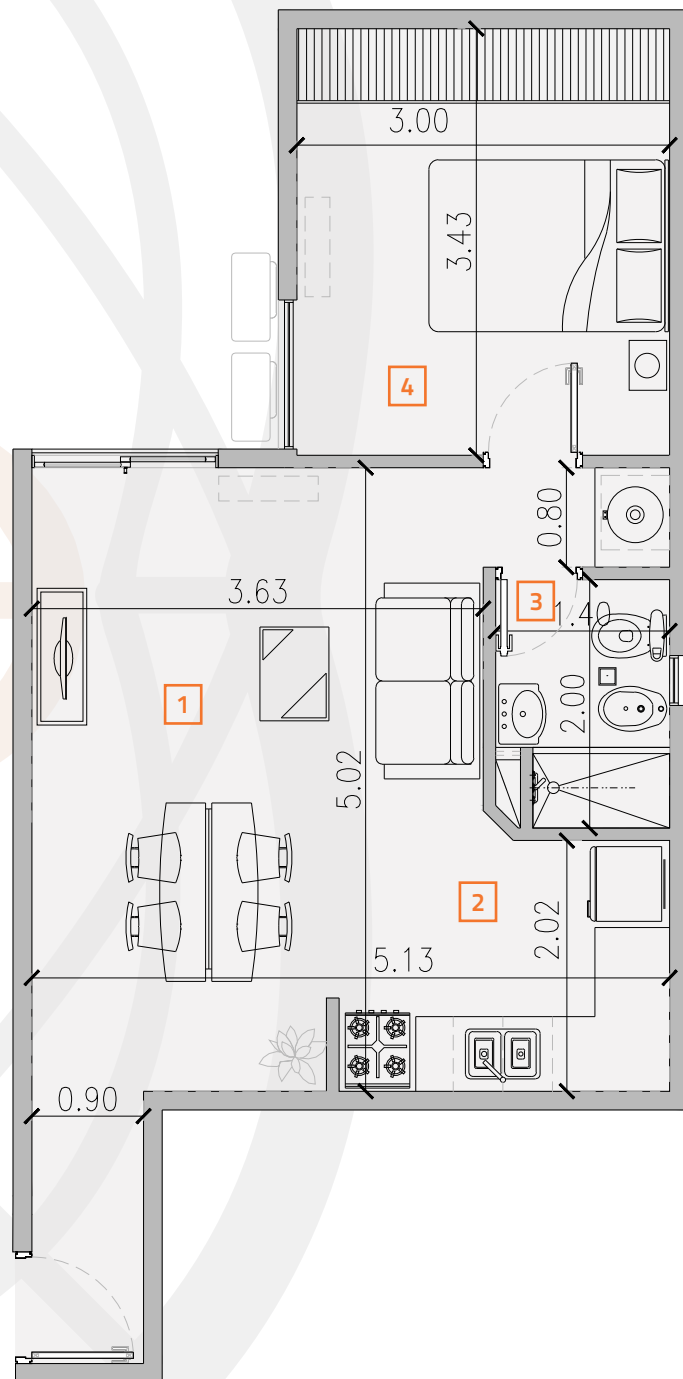

## TIPOLOGIA C 1° a 4° PISO (12-21-30-39)

- 1 ESTAR COMEDOR
- 2 COCINA
- 3 BAÑO
- 4 DORMITORIO

## SUPERFICIES

CUBIERTA PROPIA  
42,06m<sup>2</sup>

SUPERFICIE COMÚN  
16,94m<sup>2</sup>

**TOTAL: 59m<sup>2</sup>**

BAIGORRI 868 - ALTA CORDOBA

**Grupo Canter**  
EMPREDIMIENTOS INMOBILIARIOS

[www.grupocanter.com.ar](http://www.grupocanter.com.ar)