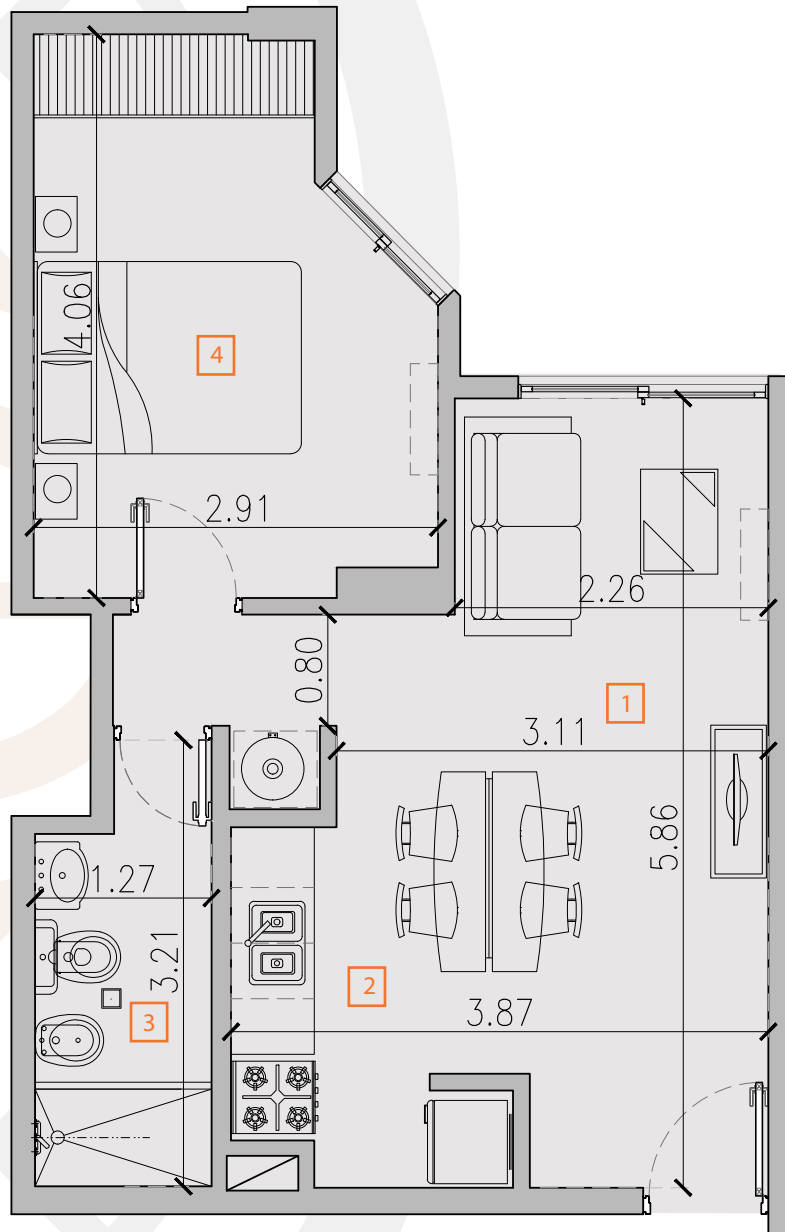

CATEDRALE

TIPOLOGIA D

1ª a 4º PISO
(13-22-31-40)

- 1 ESTAR COMEDOR
- 2 COCINA
- 3 BAÑO
- 4 DORMITORIO

SUPERFICIES

CUBIERTA PROPIA
40,03m²

SUPERFICIE COMÚN
16,10m²

TOTAL: 56,13m²