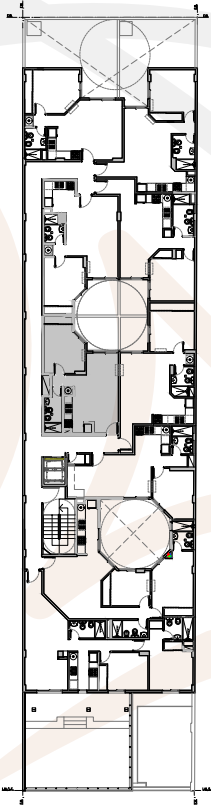

CATEDRALE

TIPOLOGIA D

1ª a 4º PISO
(13-22-31-40)

- 1 ESTAR COMEDOR
- 2 COCINA
- 3 BAÑO
- 4 DORMITORIO

SUPERFICIES

CUBIERTA PROPIA
40,03m²

SUPERFICIE COMÚN
16,10m²

TOTAL: 56,13m²