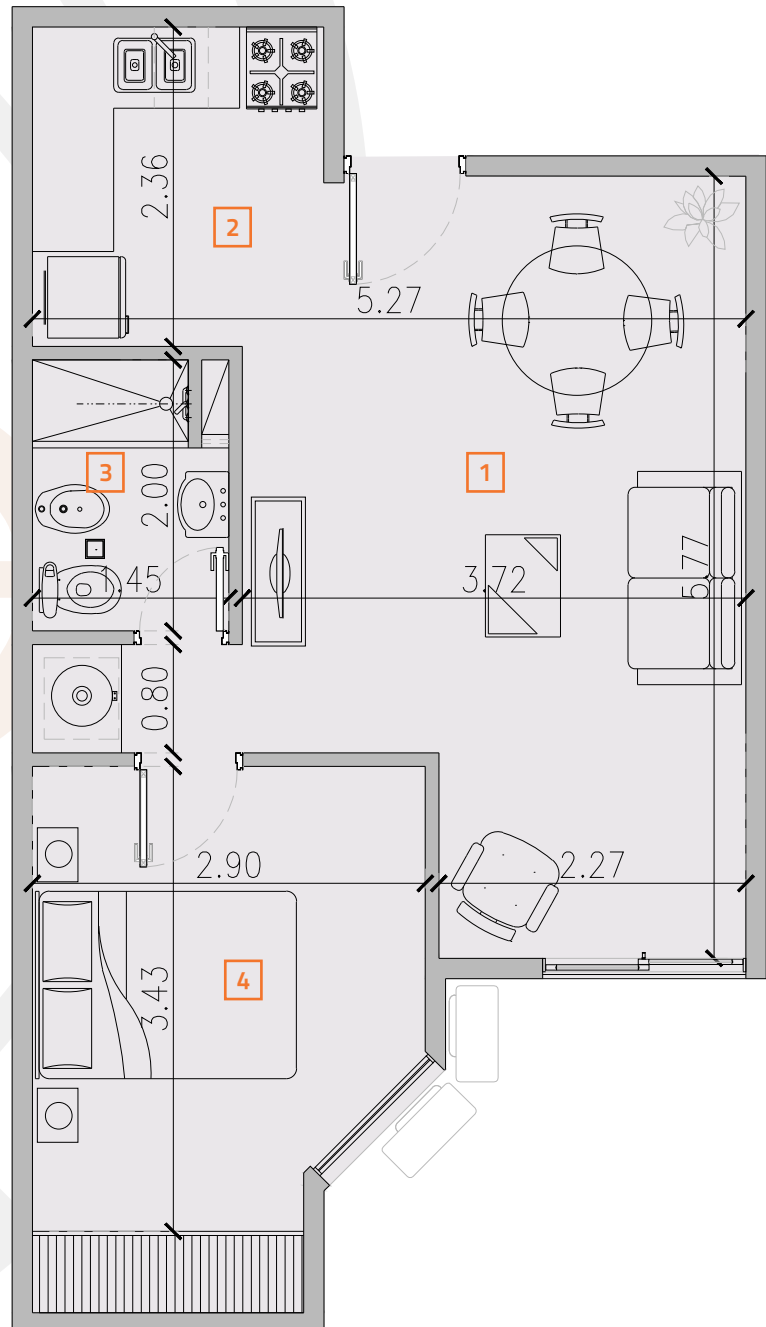

CATEDRALE

TIPOLOGIA F 1°a 4° PISO (14-23-32-41)

- 1 ESTAR COMEDOR
- 2 COCINA
- 3 BAÑO
- 4 DORMITORIO

SUPERFICIES

CUBIERTA PROPIA
42,81m²

SUPERFICIE COMÚN
17,24m²

TOTAL: 60,05m²

BAIGORRI 868 - ALTA CORDOBA