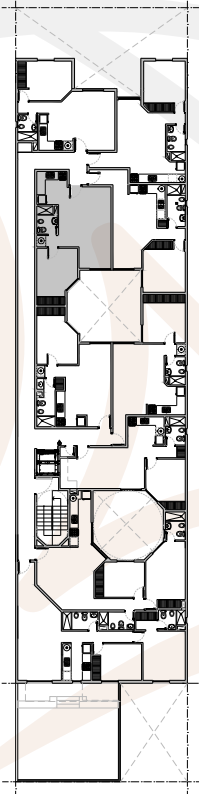

CATEDRALE

TIPOLOGIA F 1°a 4° PISO (14-23-32-41)

- 1 ESTAR COMEDOR
- 2 COCINA
- 3 BAÑO
- 4 DORMITORIO

SUPERFICIES

CUBIERTA PROPIA
42,81m²

SUPERFICIE COMÚN
17,24m²

TOTAL: 60,05m²

BAIGORRI 868 - ALTA CORDOBA