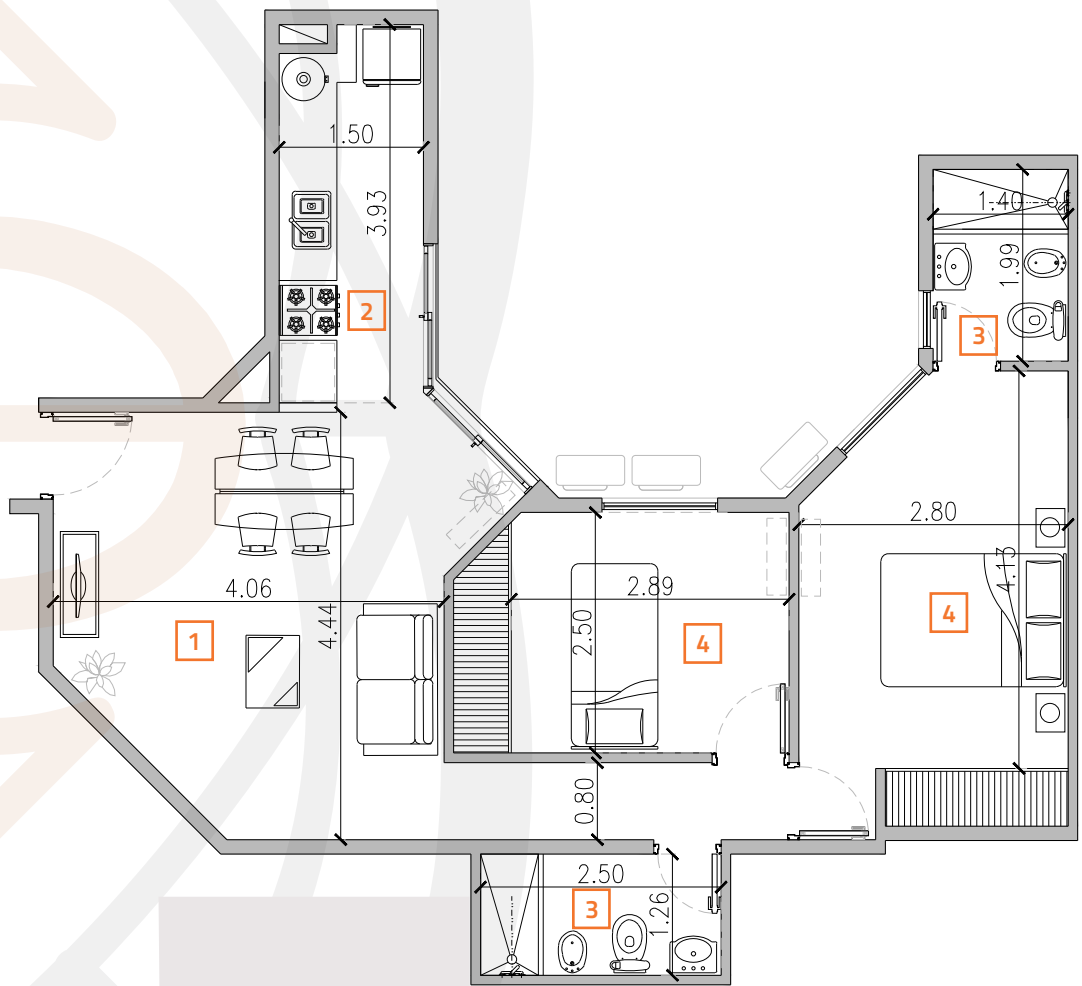

CATEDRALE

TIPOLOGIA I 2º a 4º PISO (19-28-37)

- 1 ESTAR COMEDOR
- 2 COCINA
- 3 BAÑO
- 4 DORMITORIO

SUPERFICIES

CUBIERTA PROPIA
60,01m²

SUPERFICIE COMÚN
24,17m²

TOTAL: 84,18m²

BAIGORRI 868 – ALTA CORDOBA