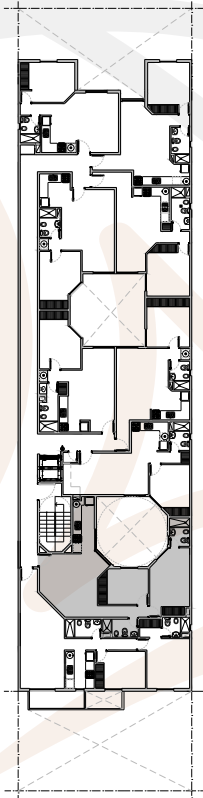

CATEDRALE

TIPOLOGIA I 2º a 4º PISO (19-28-37)

- 1 ESTAR COMEDOR
- 2 COCINA
- 3 BAÑO
- 4 DORMITORIO

SUPERFICIES

CUBIERTA PROPIA
60,01m²

SUPERFICIE COMÚN
24,17m²

TOTAL: 84,18m²

BAIGORRI 868 – ALTA CORDOBA