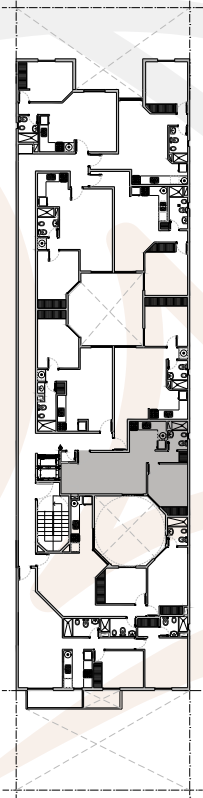

CATEDRALE

TIPOLOGIA B 2º a 4º PISO (20-29-38)

- 1 ESTAR COMEDOR
- 2 COCINA
- 3 BAÑO
- 4 DORMITORIO

SUPERFICIES

CUBIERTA PROPIA
40,70m²

SUPERFICIE COMÚN
16,39m²

TOTAL: 57,09m²

BAIGORRI 868 – ALTA CORDOBA