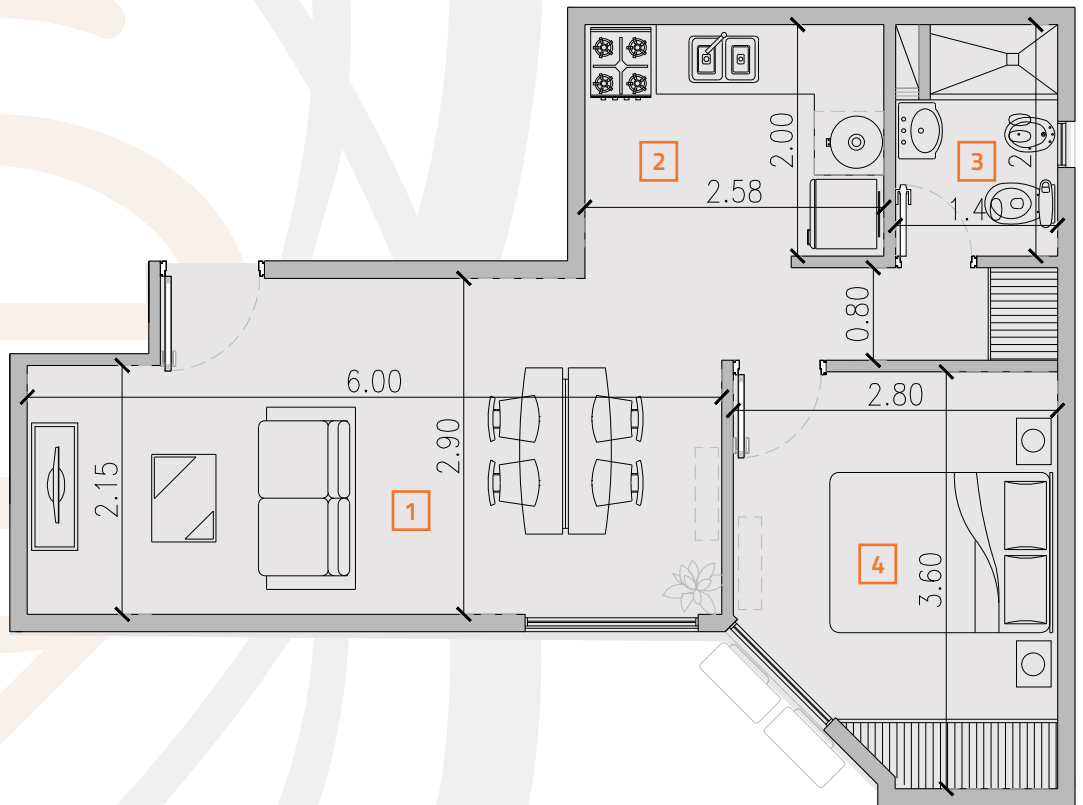

CATEDRALE

TIPOLOGIA B 2º a 4º PISO (20-29-38)

- 1 ESTAR COMEDOR
- 2 COCINA
- 3 BAÑO
- 4 DORMITORIO

SUPERFICIES

CUBIERTA PROPIA
40,70m²

SUPERFICIE COMÚN
16,39m²

TOTAL: 57,09m²

BAIGORRI 868 – ALTA CORDOBA