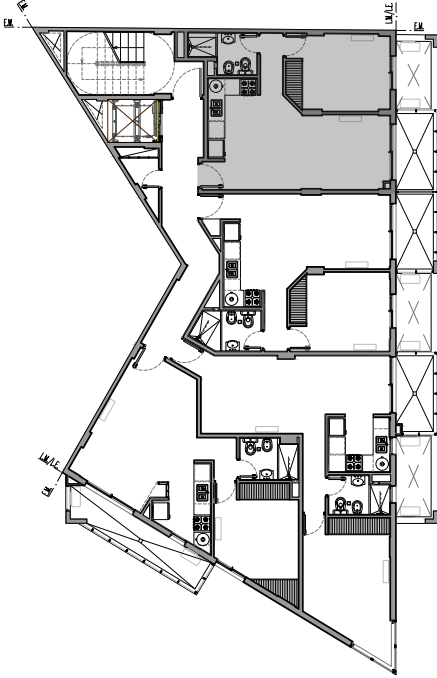

Dali

TIPOLOGIA D 1° a 7° PISO (4-7-10-14-18-22-26)

- 1 ESTAR COMEDOR
- 2 COCINA
- 3 BAÑO
- 4 DORMITORIO
- 5 BALCÓN

SUPERFICIES

CUBIERTA PROPIA
41,75m²

BALCÓN
4,47m²

SUPERFICIE COMÚN
15,56m²

TOTAL: 61,78m²