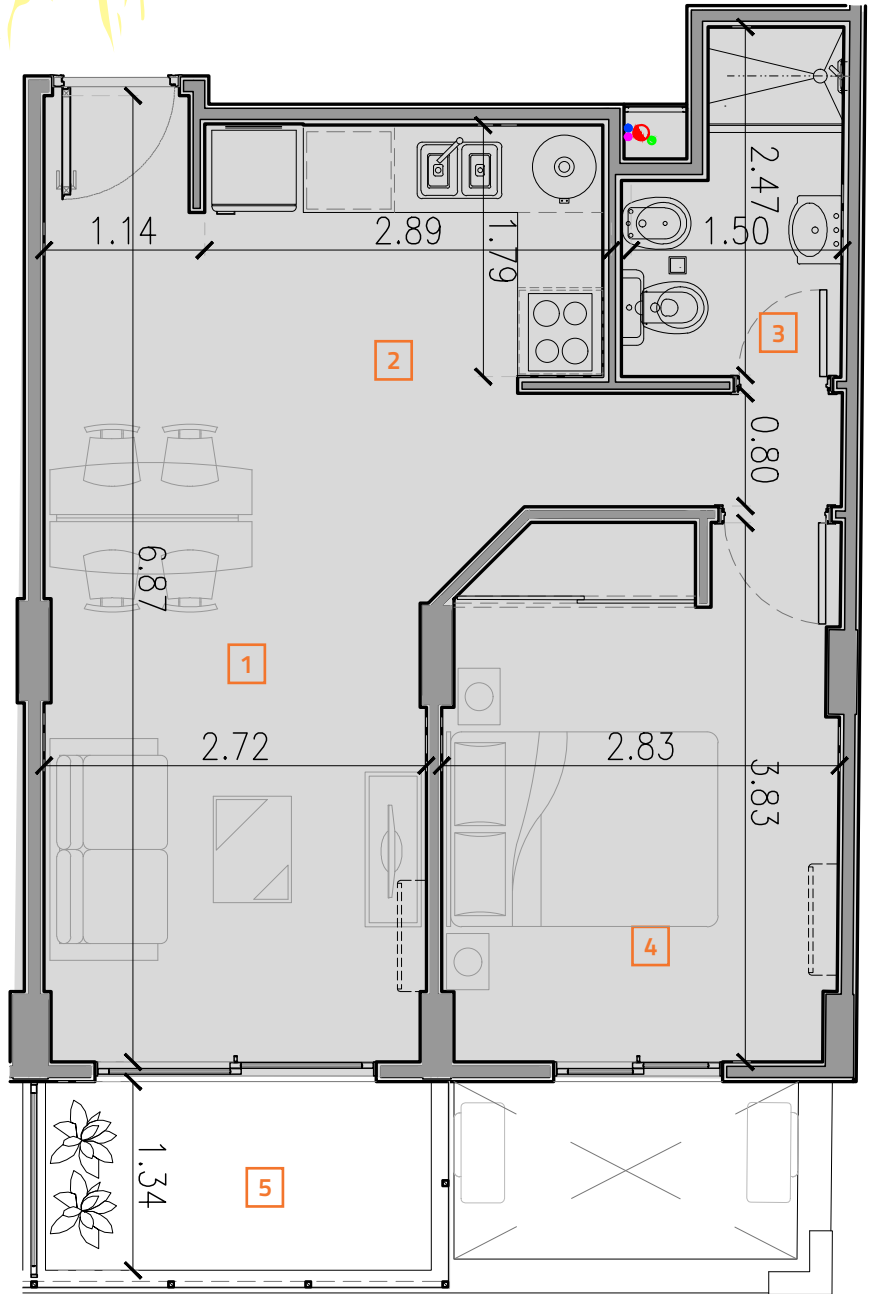

Dali

TIPOLOGIA D 1° a 7° PISO (4-7-10-14-18-22-26)

- 1 ESTAR COMEDOR
- 2 COCINA
- 3 BAÑO
- 4 DORMITORIO
- 5 BALCÓN

SUPERFICIES

CUBIERTA PROPIA
41,75m²

BALCÓN
4,47m²

SUPERFICIE COMÚN
15,56m²

TOTAL: 61,78m²