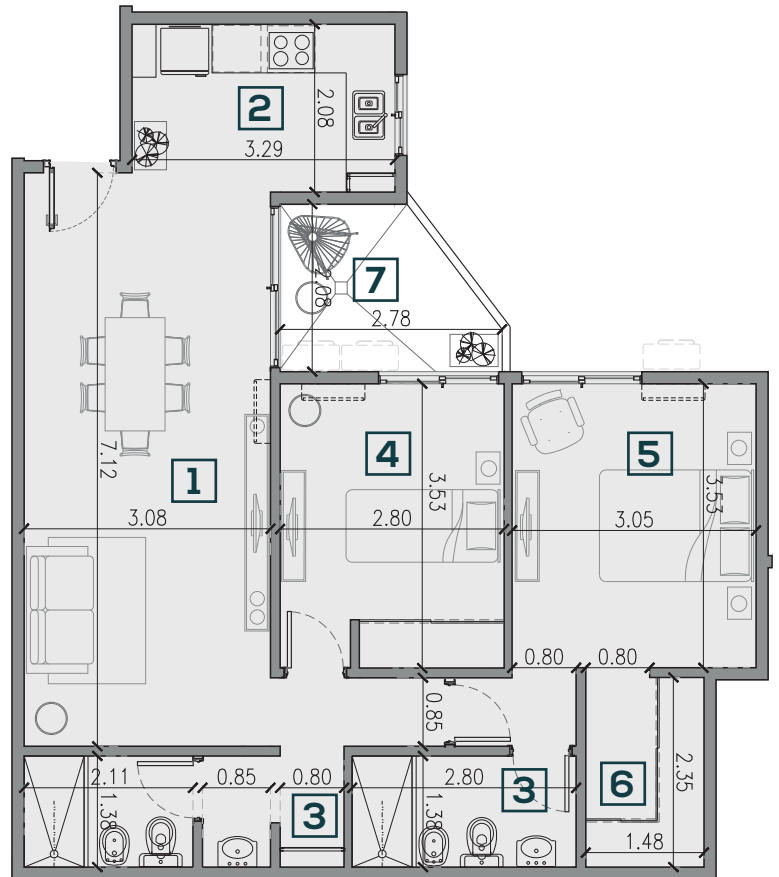

1° PISO AL 6° PISO

TIPOLOGIA D
1° PISO AL 6° PISO
(11/22/33/44/55/66)

- 1** ESTAR COMEDOR
- 2** COCINA
- 3** BAÑO
- 4** DORMITORIO
- 5** DORMITORIO PRINCIPAL
- 6** VESTIDOR
- 7** BALCON

SUPERFICIES

CUBIERTA PROPIA
72,87m²

BALCON
5,10m²

PROPIO : 77,97m²

CUBIERTA COMUN
16,31m²

DESCUBIERTA COMUN
8,97m²

TOTAL : 103,25m²

JERONIMO LUIS DE CABRERA 175, ALTA CORDOBA

DESARROLLA