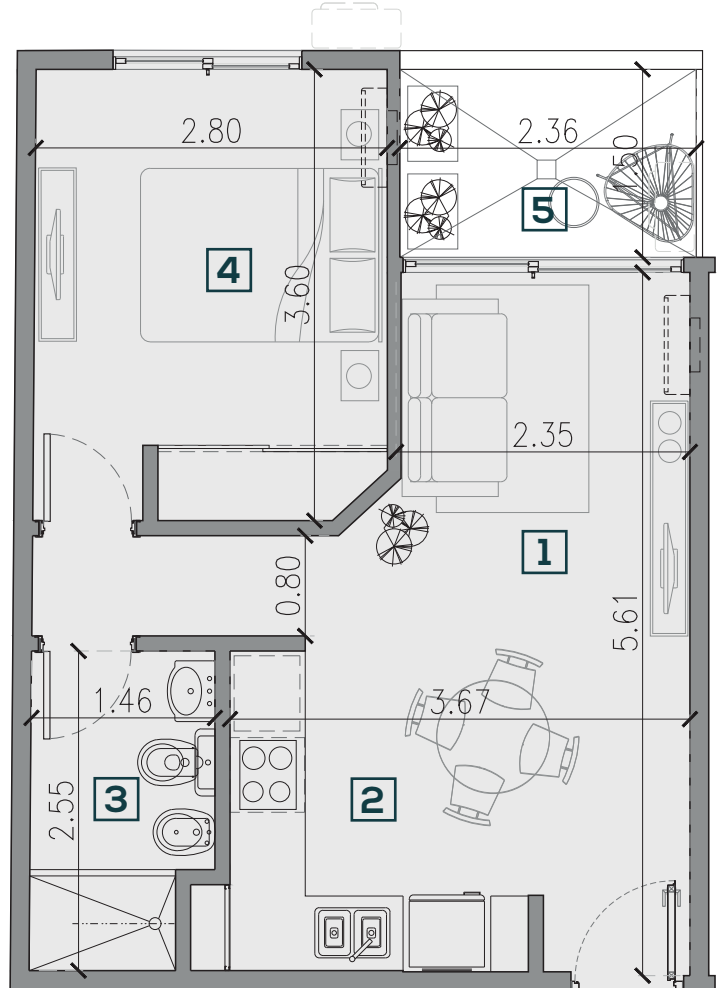

1° PISO AL 6° PISO

TIPOLOGIA G
1° PISO AL 6° PISO
(14/25/36/47/58/69)

- 1** ESTAR COMEDOR
- 2** COCINA
- 3** BAÑO
- 4** DORMITORIO
- 5** BALCON

SUPERFICIES

CUBIERTA PROPIA
 37,09m²

BALCON
 3,94m²

PROPIO : 41,03m²

CUBIERTA COMUN
 8,58m²

DESCUBIERTA COMUN
 4,72m²

TOTAL : 54,33m²

JERONIMO LUIS DE CABRERA 175, ALTA CORDOBA

DESARROLLA