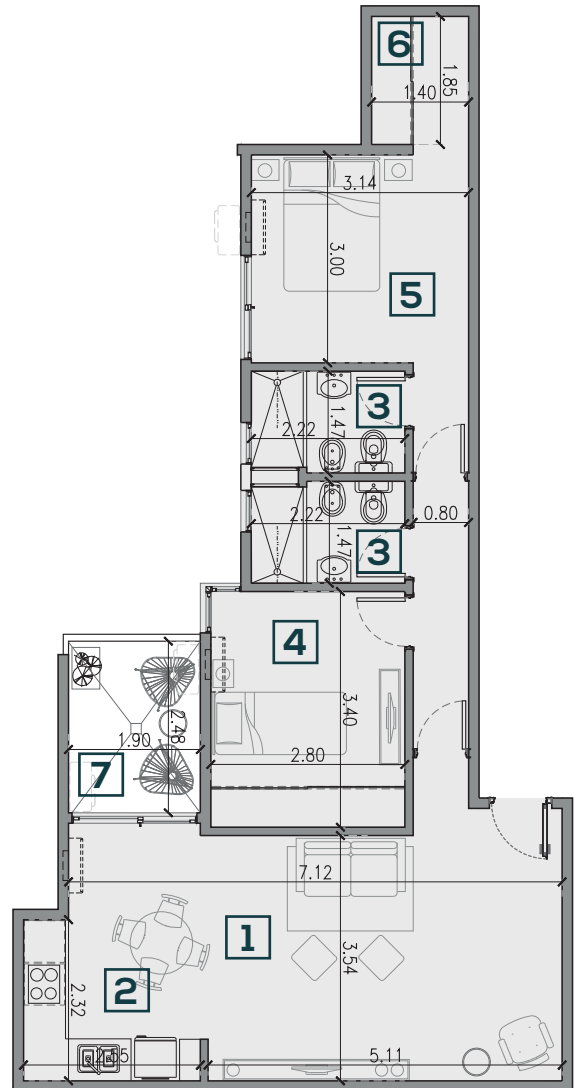

1° PISO AL 6° PISO

TIPOLOGIA K
1° PISO AL 6° PISO
(18/29/40/51/62/73)

- 1** ESTAR COMEDOR
- 2** COCINA
- 3** BAÑO
- 4** DORMITORIO
- 5** DORMITORIO PRINCIPAL
- 6** VESTIDOR
- 7** BALCON

SUPERFICIES

CUBIERTA PROPIA
69,21m²

BALCON
4,92m²

PROPIO : 74,13m²

CUBIERTA COMUN
15,51m²

DESCUBIERTA COMUN
8,53m²

TOTAL : 98,17m²

JERONIMO LUIS DE CABRERA 175, ALTA CORDOBA