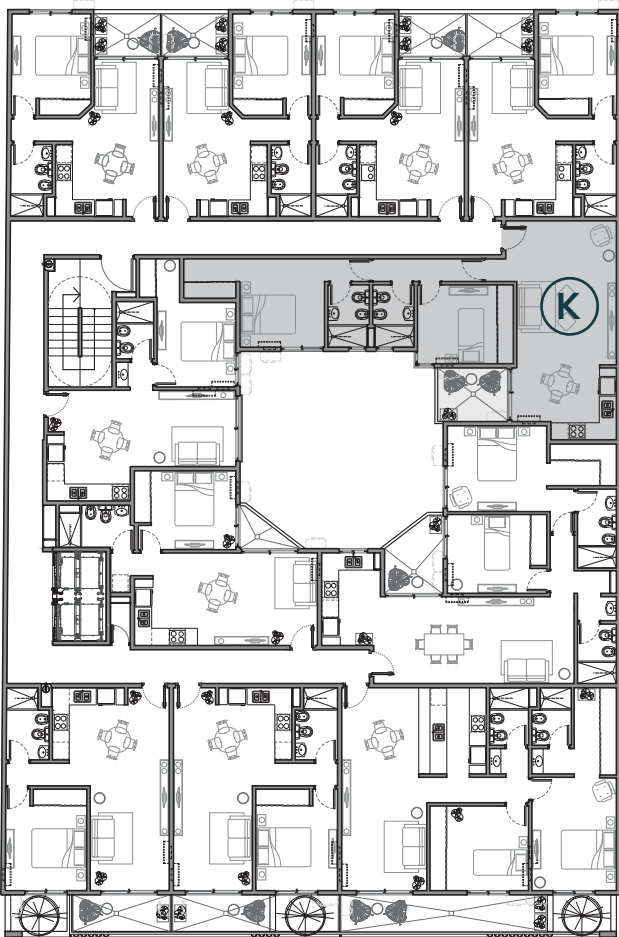

1° PISO AL 6° PISO

TIPOLOGIA K
1° PISO AL 6° PISO
(18/29/40/51/62/73)

- 1** ESTAR COMEDOR
- 2** COCINA
- 3** BAÑO
- 4** DORMITORIO
- 5** DORMITORIO PRINCIPAL
- 6** VESTIDOR
- 7** BALCON

SUPERFICIES

CUBIERTA PROPIA
69,21m²

BALCON
4,92m²

PROPIO : 74,13m²

CUBIERTA COMUN
15,51m²

DESCUBIERTA COMUN
8,53m²

TOTAL : 98,17m²

JERONIMO LUIS DE CABRERA 175, ALTA CORDOBA