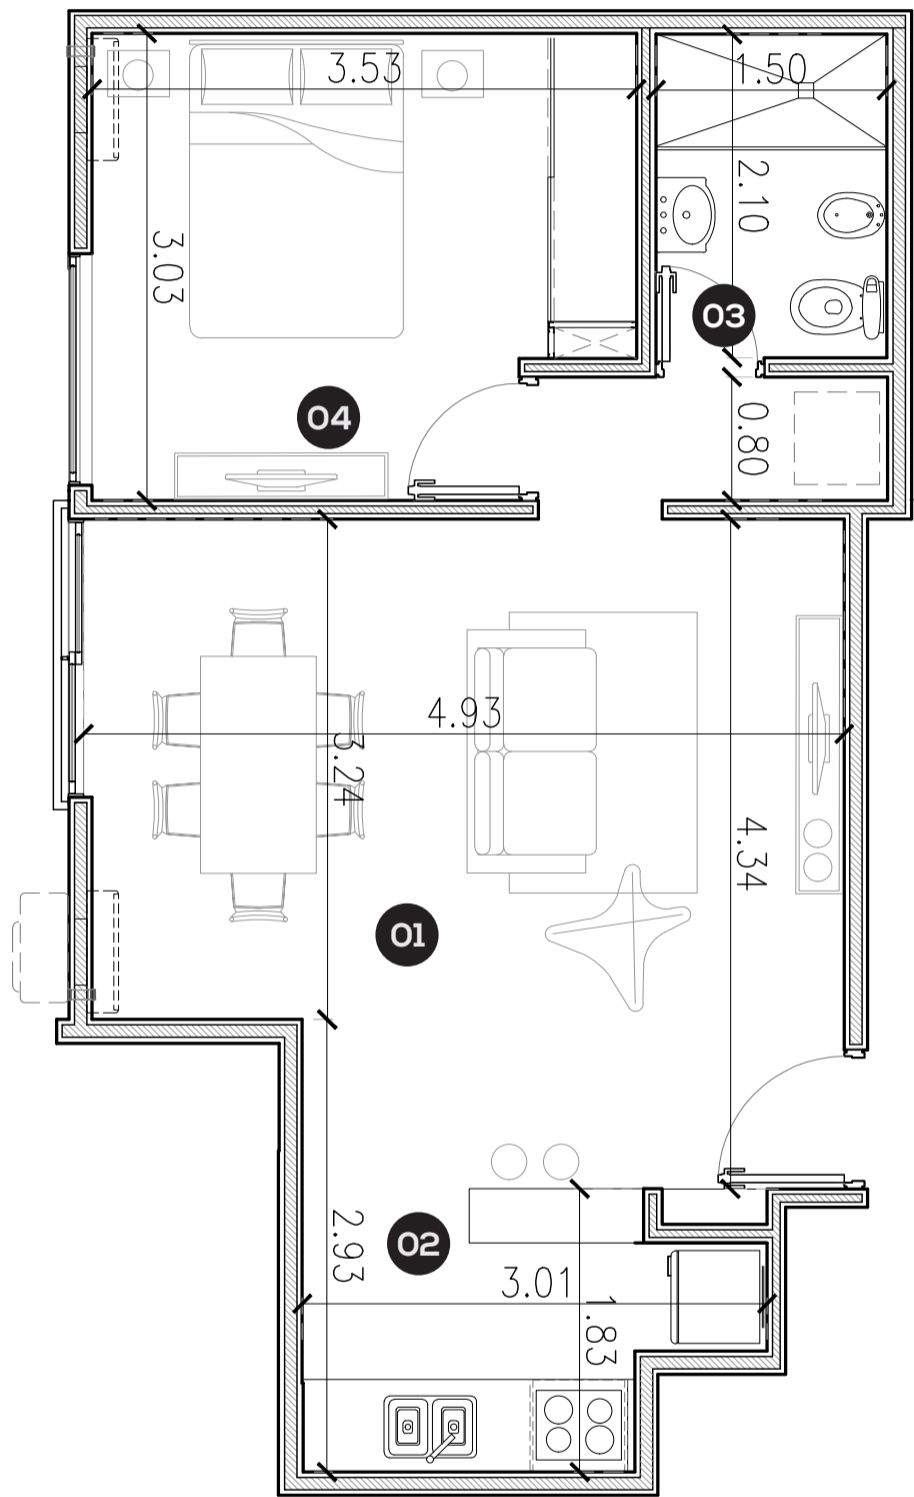

Piso 1-2-3-4-5-6

TIPOLOGÍA H

PISO 1-2-3-4-5-6

- 01** ESTAR-COMEDOR
- 02** COCINA
- 03** BAÑO
- 04** DORMITORIO PRINCIPAL

SUPERFICIES

CUBIERTA PROPIA
44.33 m²

PROPIO: 44.33 m²

CUBIERTA COMÚN
9.32 m²

DESCUBIERTA COMÚN
7.46 m²

TOTAL: 61.11 m²

Jeronimo L. de Cabrera 443