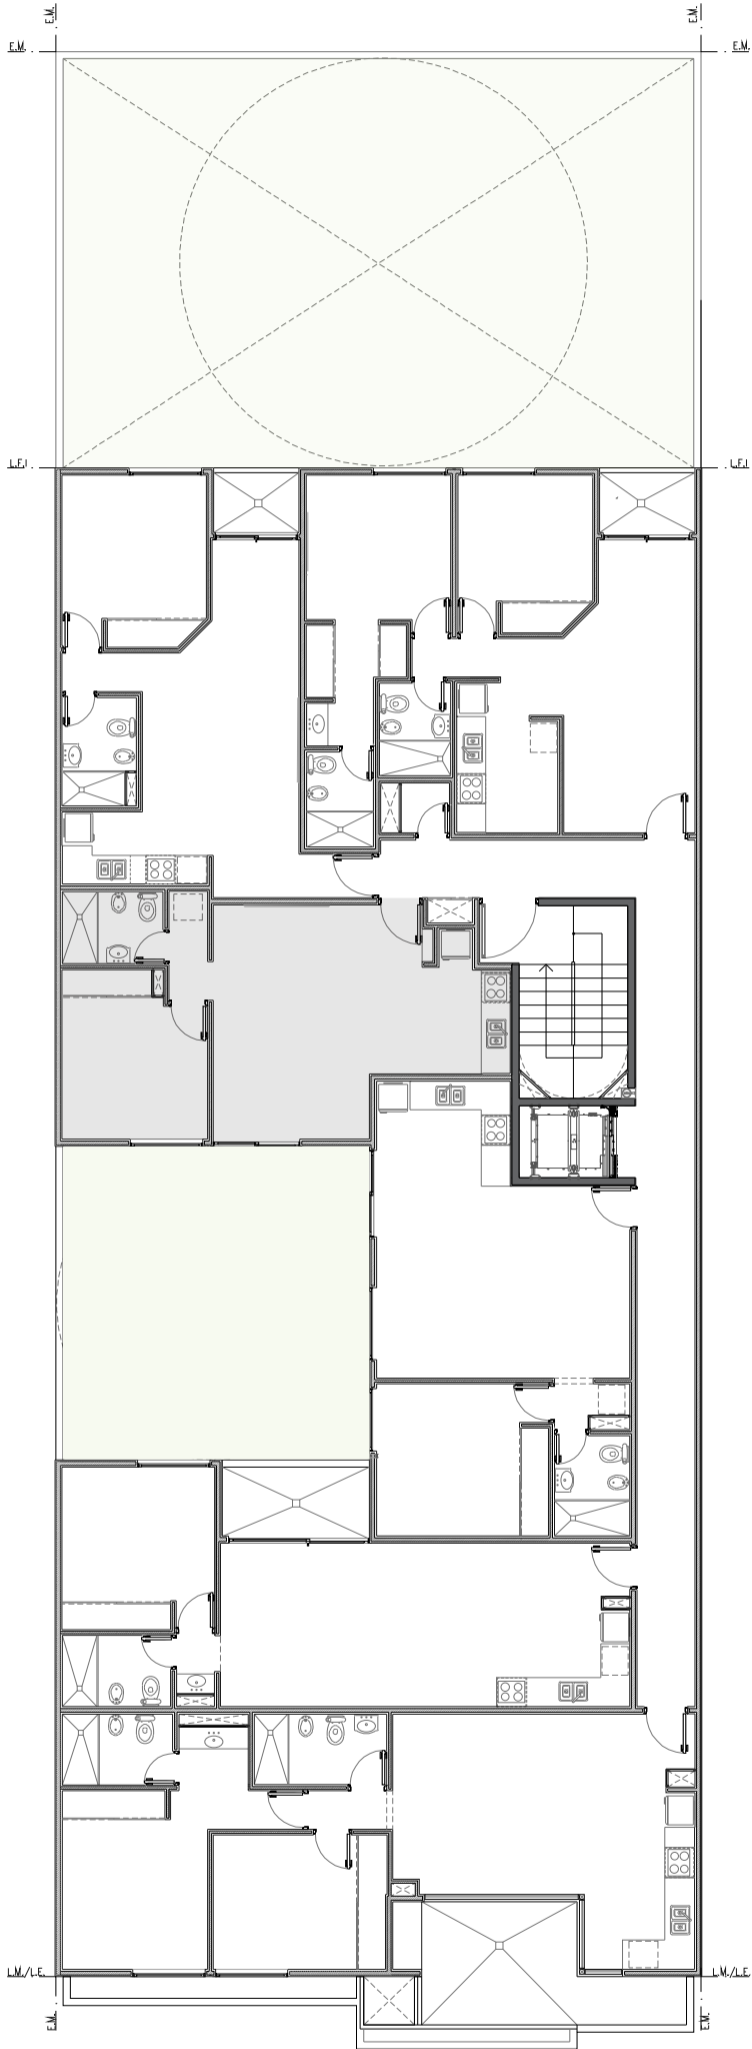

Piso 1-2-3-4-5-6

TIPOLOGÍA H

PISO 1-2-3-4-5-6

- 01** ESTAR-COMEDOR
- 02** COCINA
- 03** BAÑO
- 04** DORMITORIO PRINCIPAL

SUPERFICIES

CUBIERTA PROPIA
44.33 m²

PROPIO: 44.33 m²

CUBIERTA COMÚN
9.32 m²

DESCUBIERTA COMÚN
7.46 m²

TOTAL: 61.11 m²

Jeronimo L. de Cabrera 443