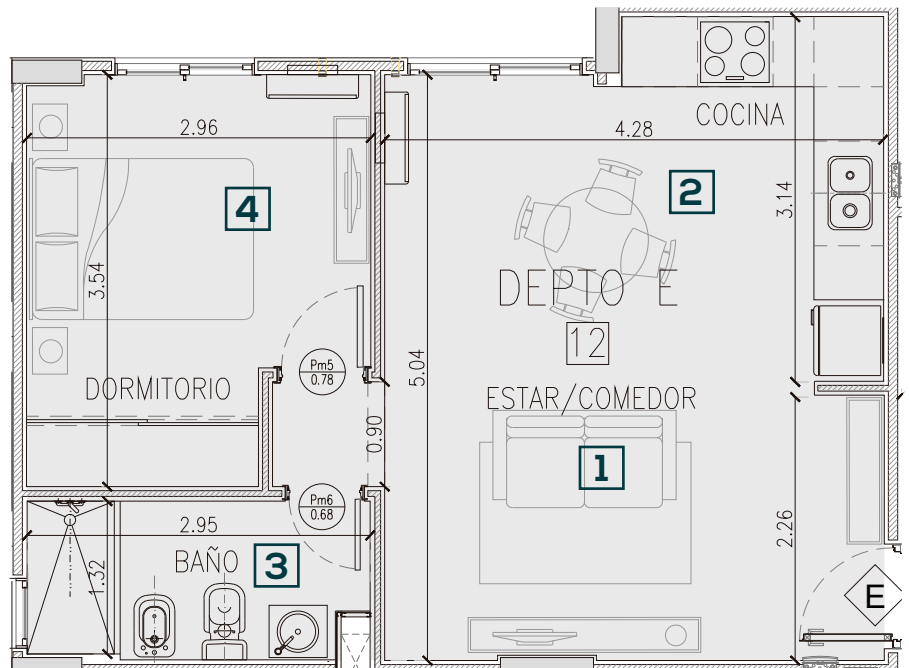

1º PISO A 4º PISO

**TIPOLOGIA E
1º PISO A 4º PISO
(12/18/24/30)**

- 1** ESTAR COMEDOR
- 2** COCINA
- 3** BAÑO
- 4** DORMITORIO

SUPERFICIES

CUBIERTA PROPIA
41,32m²

PROPIO : 41,32m²

CUBIERTA COMUN

.....m²

DESCUBIERTA COMUN

.....m²

TOTAL :.....m²

JOSÉ BAIGORRI 848, ALTA CORDOBA