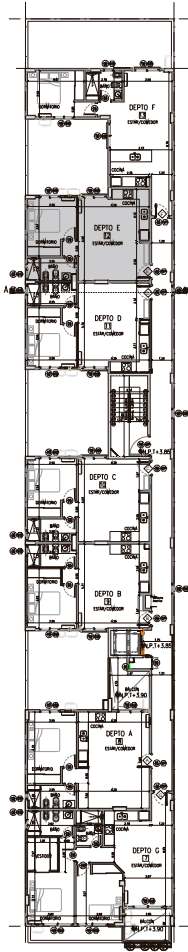

1º PISO A 4º PISO

**TIPOLOGIA E
1º PISO A 4º PISO
(12/18/24/30)**

- 1** ESTAR COMEDOR
- 2** COCINA
- 3** BAÑO
- 4** DORMITORIO

SUPERFICIES

CUBIERTA PROPIA
41,32m²

PROPIO : 41,32m²

CUBIERTA COMUN

.....m²

DESCUBIERTA COMUN

.....m²

TOTAL :.....m²

JOSÉ BAIGORRI 848, ALTA CORDOBA